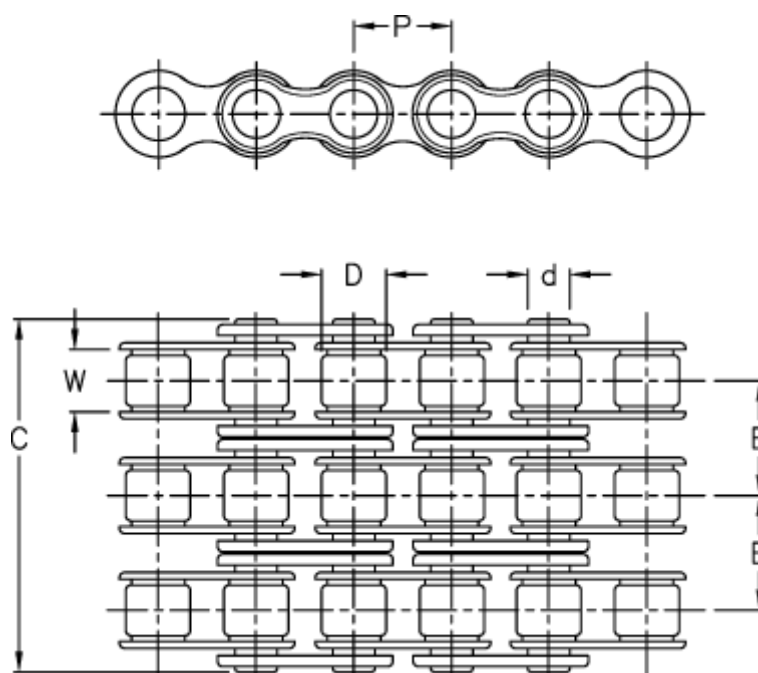

Varenummer: 6100130020  
Beskrivelse: KLEEchain 8 x 3 mm triplex 05 B-3  
5 meter i æske (uden samleled)

## Mål

Betegnelse	= 05 B-3
Brudkraft	= 13800N
C	= 19,50
d	= 2,31
D	= 5,00
E	= 5,64
Kæde størrelse	= 8 x 3 mm
P	= 8,00

W = 3,00
----------